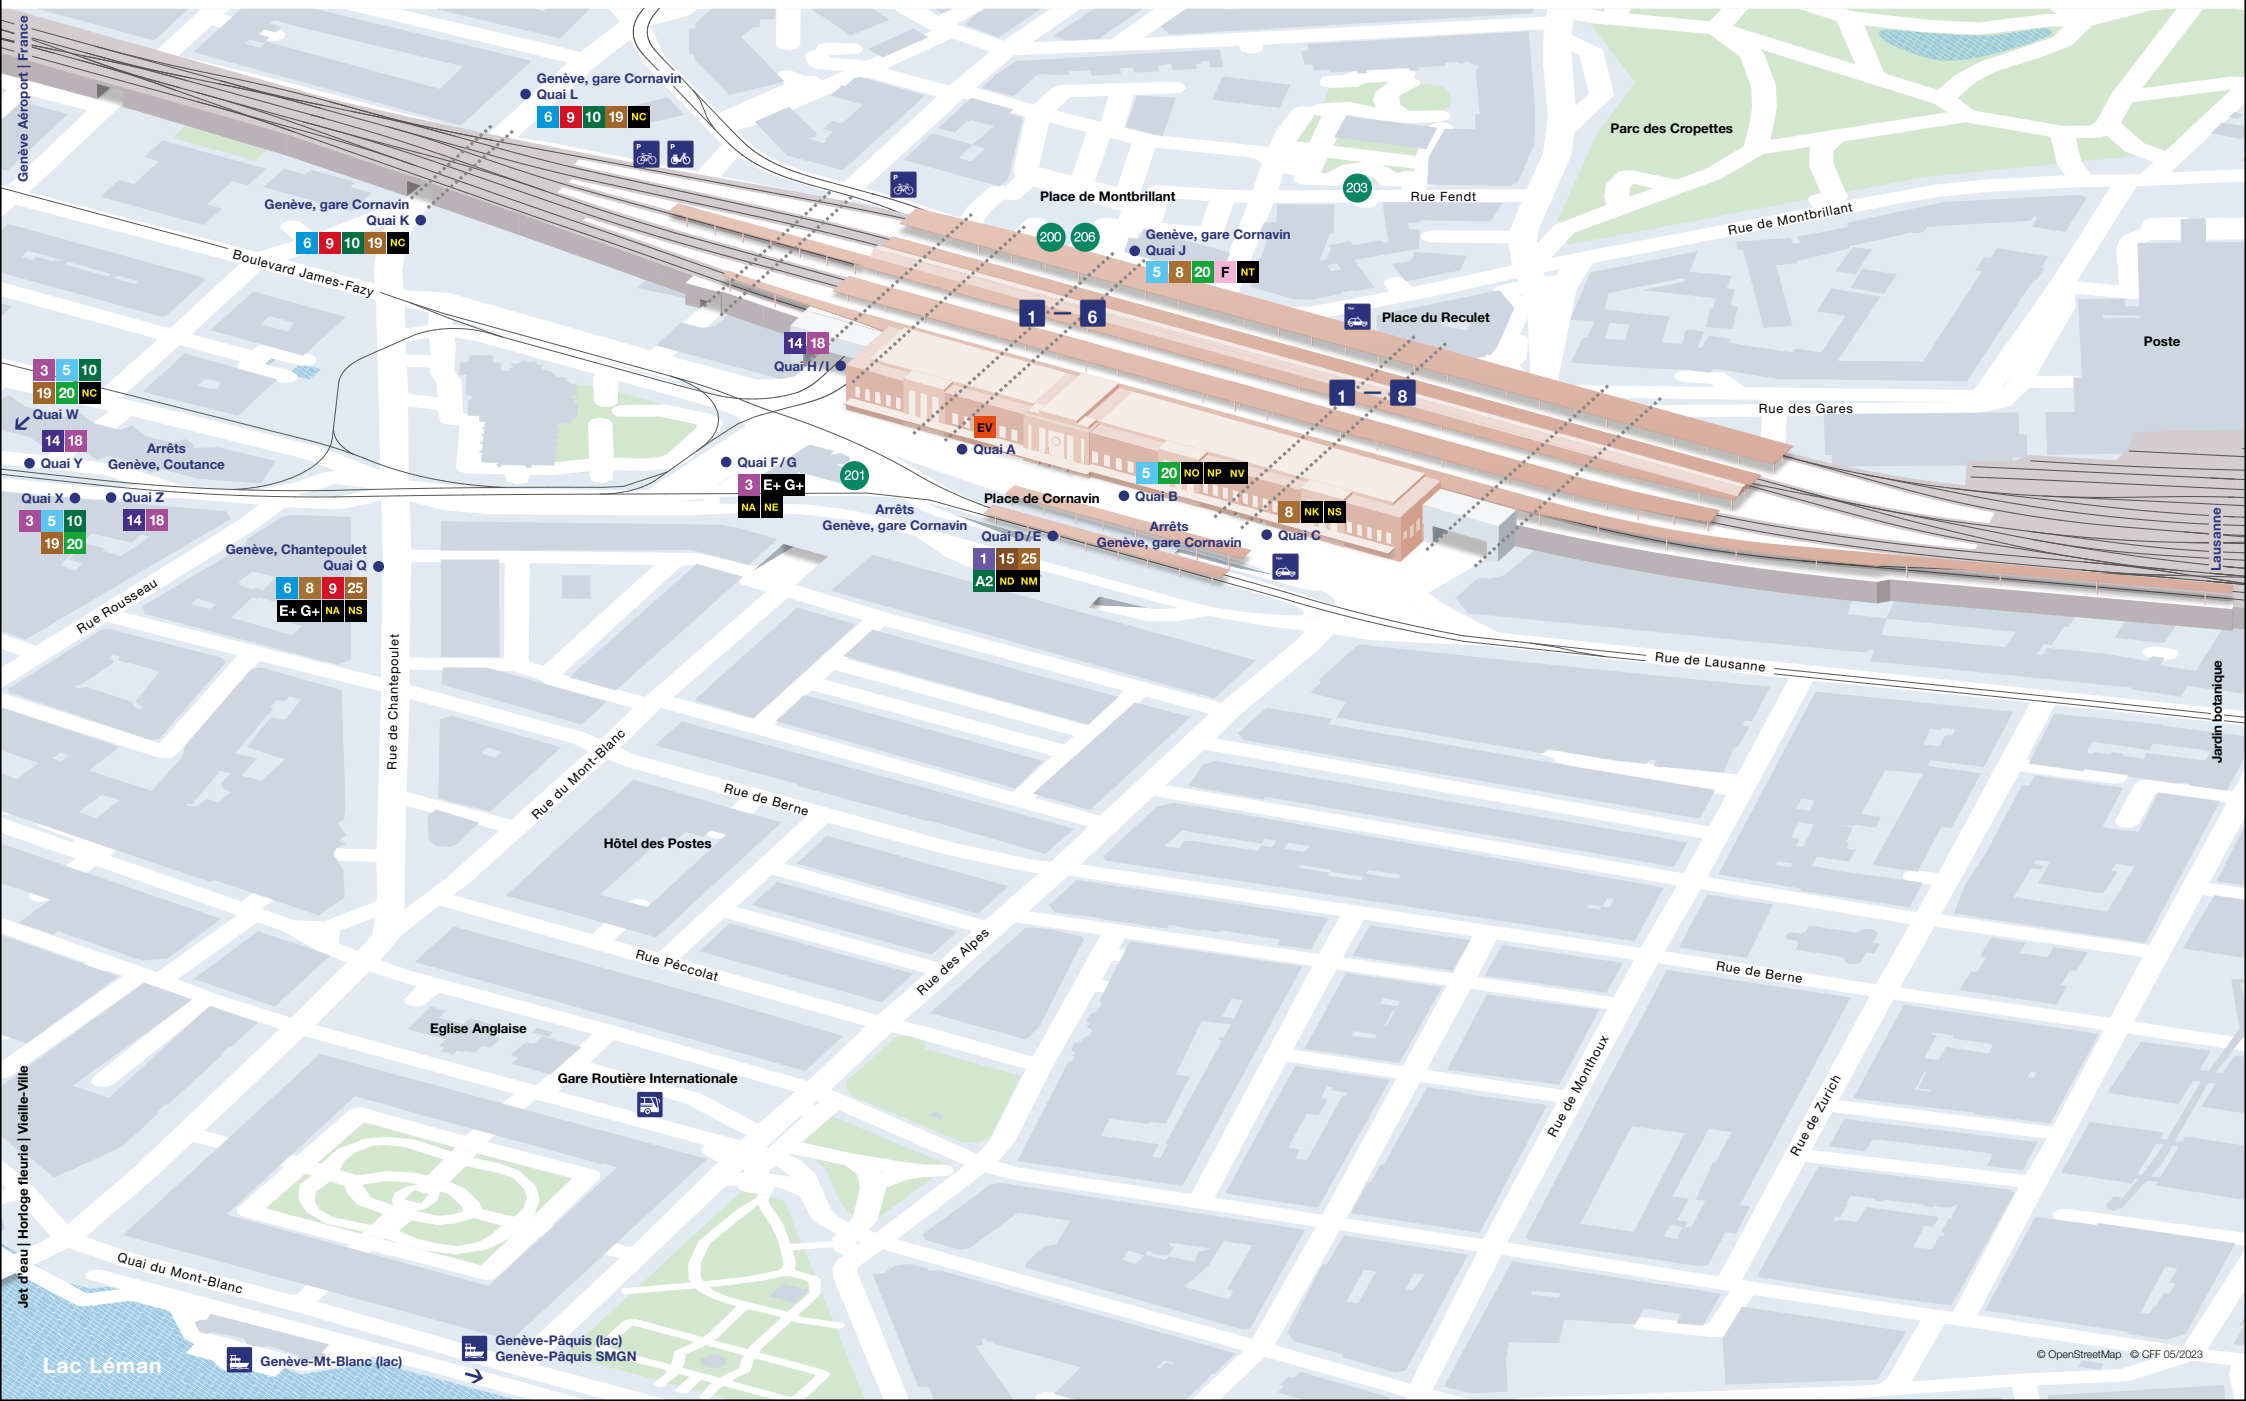

Gare de Genève Plan intérieur

Gare de Genève Plan des environs

Gare de Genève

Offres

Transports publics	
 1	Jardin Botanique – Genève, gare Cornavin – Cirque – Hôpital – Terrassière – Genève-Eaux-Vives, gare/Vadier – Cologny, Gradelle – Chêne-Bourg, Petit-Bel-Air – Thônex, Hôpital Trois-Chêne
 3	Grand-Saconnex, Gardiol – Petit-Saconnex – Servette – Genève, gare Cornavin – Genève, Coutance – Bel-Air – Genève-Champel, gare – Genève, Crêts-de-Champel
 5	Genève-Aéroport, Terminal – Grand-Saconnex, Palexpo – Nations – Genève, gare Cornavin – Genève, Coutance – Bel-Air – Hôpital – Thônex, Vallard
 6	Vernier, village – Charmilles – Genève, gare Cornavin – Genève, Chantepoulet – Rive – Genève, Plage
 8	OMS – Nations – Genève, gare Cornavin – Genève, Chantepoulet – Rive – Chêne-Bougeries, Conches – Veyrier, douane Veyrier, Tournettes
 9	Vernier, Lignon-Tours – Délices – Genève, gare Cornavin – Genève, Chantepoulet – Rive – Genève-Eaux-Vives, gare/Vadier – Cologny, Gradelle – Chêne-Bourg, Petit-Bel-Air – Thônex, Belle-Terre-Pl. Araire
 10	Genève-Aéroport, Terminal – Bouchet – Charmilles – Genève, gare Cornavin – Genève, Coutance – Bel-Air – Rive
 14	Bernex, Vailly – Onex – Petit-Lancy – Jonction – Bel-Air – Genève, Coutance – Genève, gare Cornavin – Servette – Meyrin, Gravière
 15	Grand-Lancy, Palettes – Lancy-Pont-Rouge, Gare – Plainpalais – Genève, gare Cornavin – Nations
 18	Meyrin, CERN – Meyrin, village – Servette – Genève, gare Cornavin – Genève, Coutance – Bel-Air – Plainpalais – Carouge – Lancy, Bachet-Gare – Grand-Lancy, Palettes
 19	Onex, cité – Jonction – Bel-Air – Genève, Coutance – Genève, gare Cornavin – Charmilles – Vernier, village
 20	Place de Neuve – Bel-Air – Genève, Coutance – Genève, gare Cornavin – Nations – Pregny – Chambésy – Bellevue GE, Valavran
 25	Thônex, Vallard – Rive – Genève, Chantepoulet – Genève, gare Cornavin – Jardin Botanique