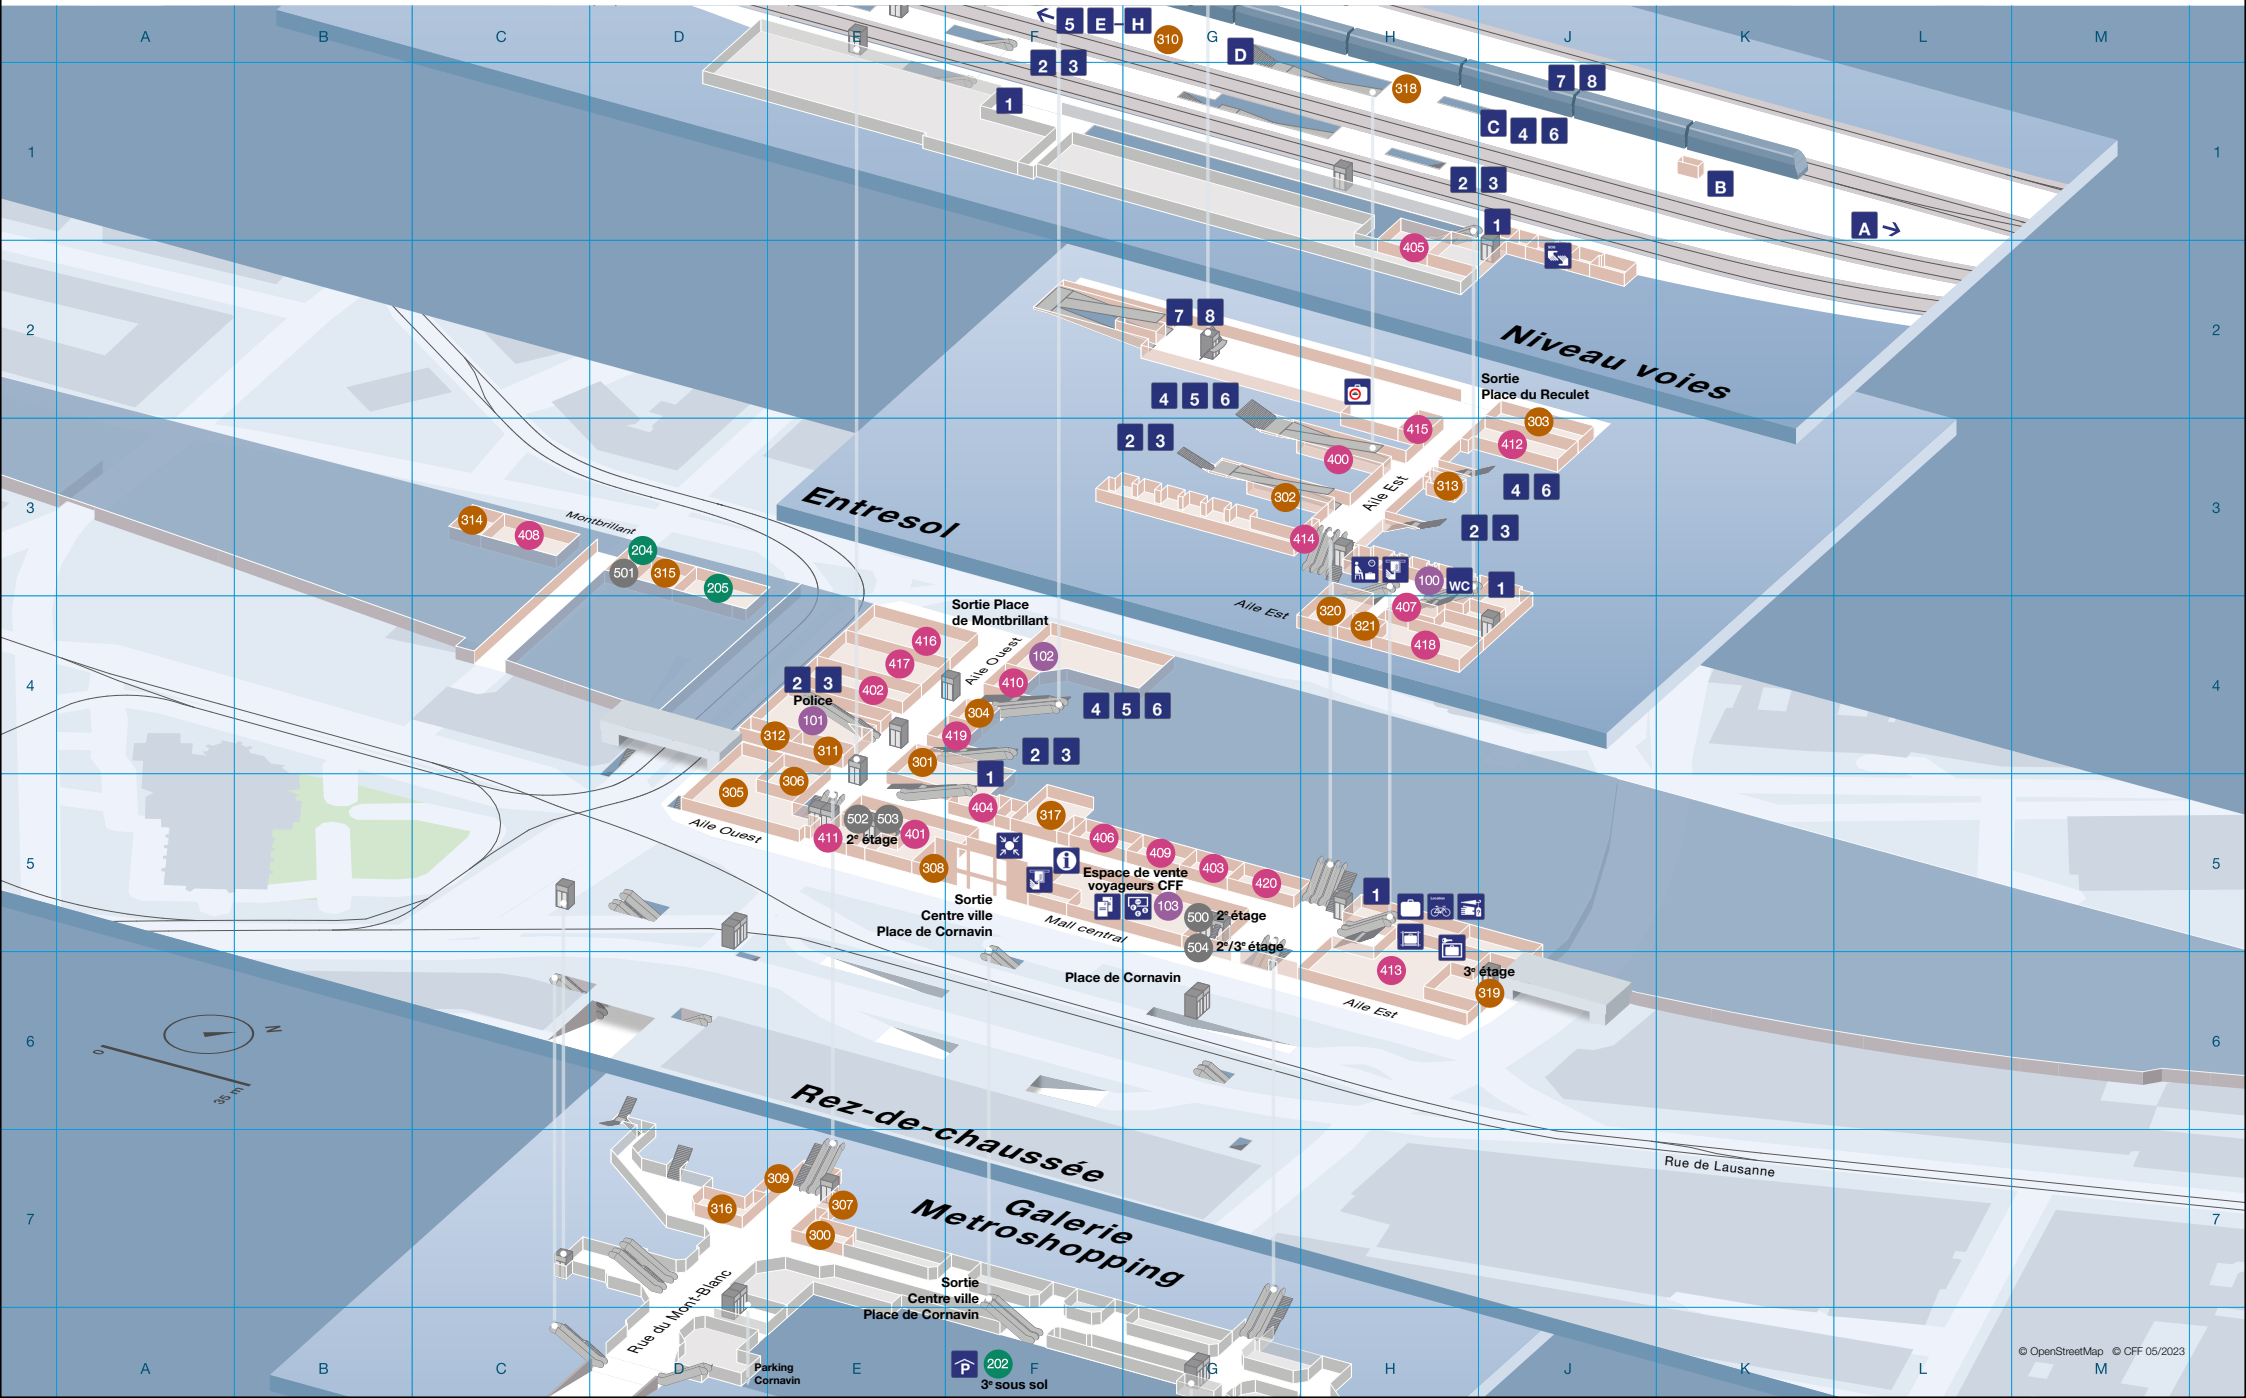

Gare de Genève Plan intérieur

Gare de Genève Plan des environs

Gare de Genève

Offres

Transports publics	
 1	Jardin Botanique – Genève, gare Cornavin – Cirque – Hôpital – Terrassière – Genève-Eaux-Vives, gare/Vadier – Cologny, Gradelle – Chêne-Bourg, Petit-Bel-Air – Thônex, Hôpital Trois-Chêne
 3	Grand-Saconnex, Gardiol – Petit-Saconnex – Servette – Genève, gare Cornavin – Genève, Coutance – Bel-Air – Genève-Champel, gare – Genève, Crêts-de-Champel
 5	Genève-Aéroport, Terminal – Grand-Saconnex, Palexpo – Nations – Genève, gare Cornavin – Genève, Coutance – Bel-Air – Hôpital – Thônex, Vallard
 6	Vernier, village – Charmilles – Genève, gare Cornavin – Genève, Chantepoulet – Rive – Genève, Plage
 8	OMS – Nations – Genève, gare Cornavin – Genève, Chantepoulet – Rive – Chêne-Bougeries, Conches – Veyrier, douane Veyrier, Tournettes
 9	Vernier, Lignon-Tours – Délices – Genève, gare Cornavin – Genève, Chantepoulet – Rive – Genève-Eaux-Vives, gare/Vadier – Cologny, Gradelle – Chêne-Bourg, Petit-Bel-Air – Thônex, Belle-Terre-Pl. Araire
 10	Genève-Aéroport, Terminal – Bouchet – Charmilles – Genève, gare Cornavin – Genève, Coutance – Bel-Air – Rive
 14	Bernex, Vailly – Onex – Petit-Lancy – Jonction – Bel-Air – Genève, Coutance – Genève, gare Cornavin – Servette – Meyrin, Gravière
 15	Grand-Lancy, Palettes – Lancy-Pont-Rouge, Gare – Plainpalais – Genève, gare Cornavin – Nations
 18	Meyrin, CERN – Meyrin, village – Servette – Genève, gare Cornavin – Genève, Coutance – Bel-Air – Plainpalais – Carouge – Lancy, Bachet-Gare – Grand-Lancy, Palettes
 19	Onex, cité – Jonction – Bel-Air – Genève, Coutance – Genève, gare Cornavin – Charmilles – Vernier, village
 20	Place de Neuve – Bel-Air – Genève, Coutance – Genève, gare Cornavin – Nations – Pregny – Chambésy – Bellevue GE, Valavran
 25	Thônex, Vallard – Rive – Genève, Chantepoulet – Genève, gare Cornavin – Jardin Botanique