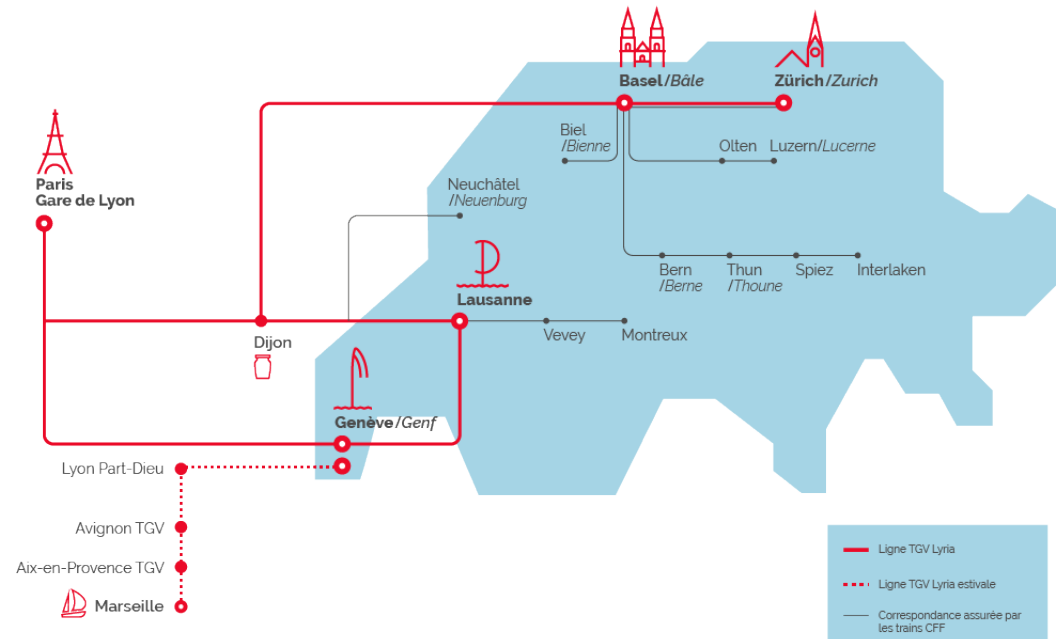

Paris > Lausanne							
		9761	9261	9269/79	9775	9777	9277
Paris-Gare de Lyon	Ab.	06:18	07:56	11:56	14:18	16:18	17:56
Dijon	Ab.	-	09:35	13:35	-	-	19:33
Dole	Ab.	-	10:00	14:00	-	-	19:57
Mouchard	Ab.	-	-	-	-	-	20:15
Frasne	An.	-	10:42	14:42	-	-	20:42
Vallorbe	An.	-	10:57	14:57	-	-	20:57
Lausanne	An.	10:15	11:37	15:37	18:15	20:15	21:37
BUSINESS 1^{ERE (1)}							
Verkehrt		Mo > Sa		Täglich			

Fahrplan 10.12.2023 > 24.03.2023

Zürich > Basel > Paris

		9206	9210	9218	9222	9226	9234
Zürich HB	Ab	07:34	09:34	11:34	13:34	15:34	18:34
Basel	Ab	08:34	10:34	12:34	14:34	16:34	19:34
Mulhouse	An	08:53	10:56	12:57	14:56	16:56	19:56
Belfort-Montbéliard TGV	An	09:17	-	13:20	-	-	20:21
Dijon	An	-	12:01	-	16:01	18:01	-
Paris-Gare de Lyon	An	11:38	13:38	15:38	17:38	19:38	22:42
BUSINESS 1^{ERE} (1)							
Verkehrt		Täglich					

Paris > Basel > Zürich

		9203	9211	9213	9215	9219	9223
Paris-Gare de Lyon	Ab	07:22	10:22	12:22	14:22	16:22	18:22
Dijon	Ab	-	11:58	13:58	-	-	20:01
Belfort-Montbéliard TGV	Ab	09:38	-	-	16:42	18:41	-
Mulhouse	Ab	10:03	13:03	15:04	17:07	19:06	21:06
Basel	An	10:26	13:26	15:26	17:29	19:26	21:26
Zürich HB	An	11:26	14:26	16:26	18:26 (4)	20:26	22:26
BUSINESS 1^{ERE} (1)							
Verkehrt		Täglich					