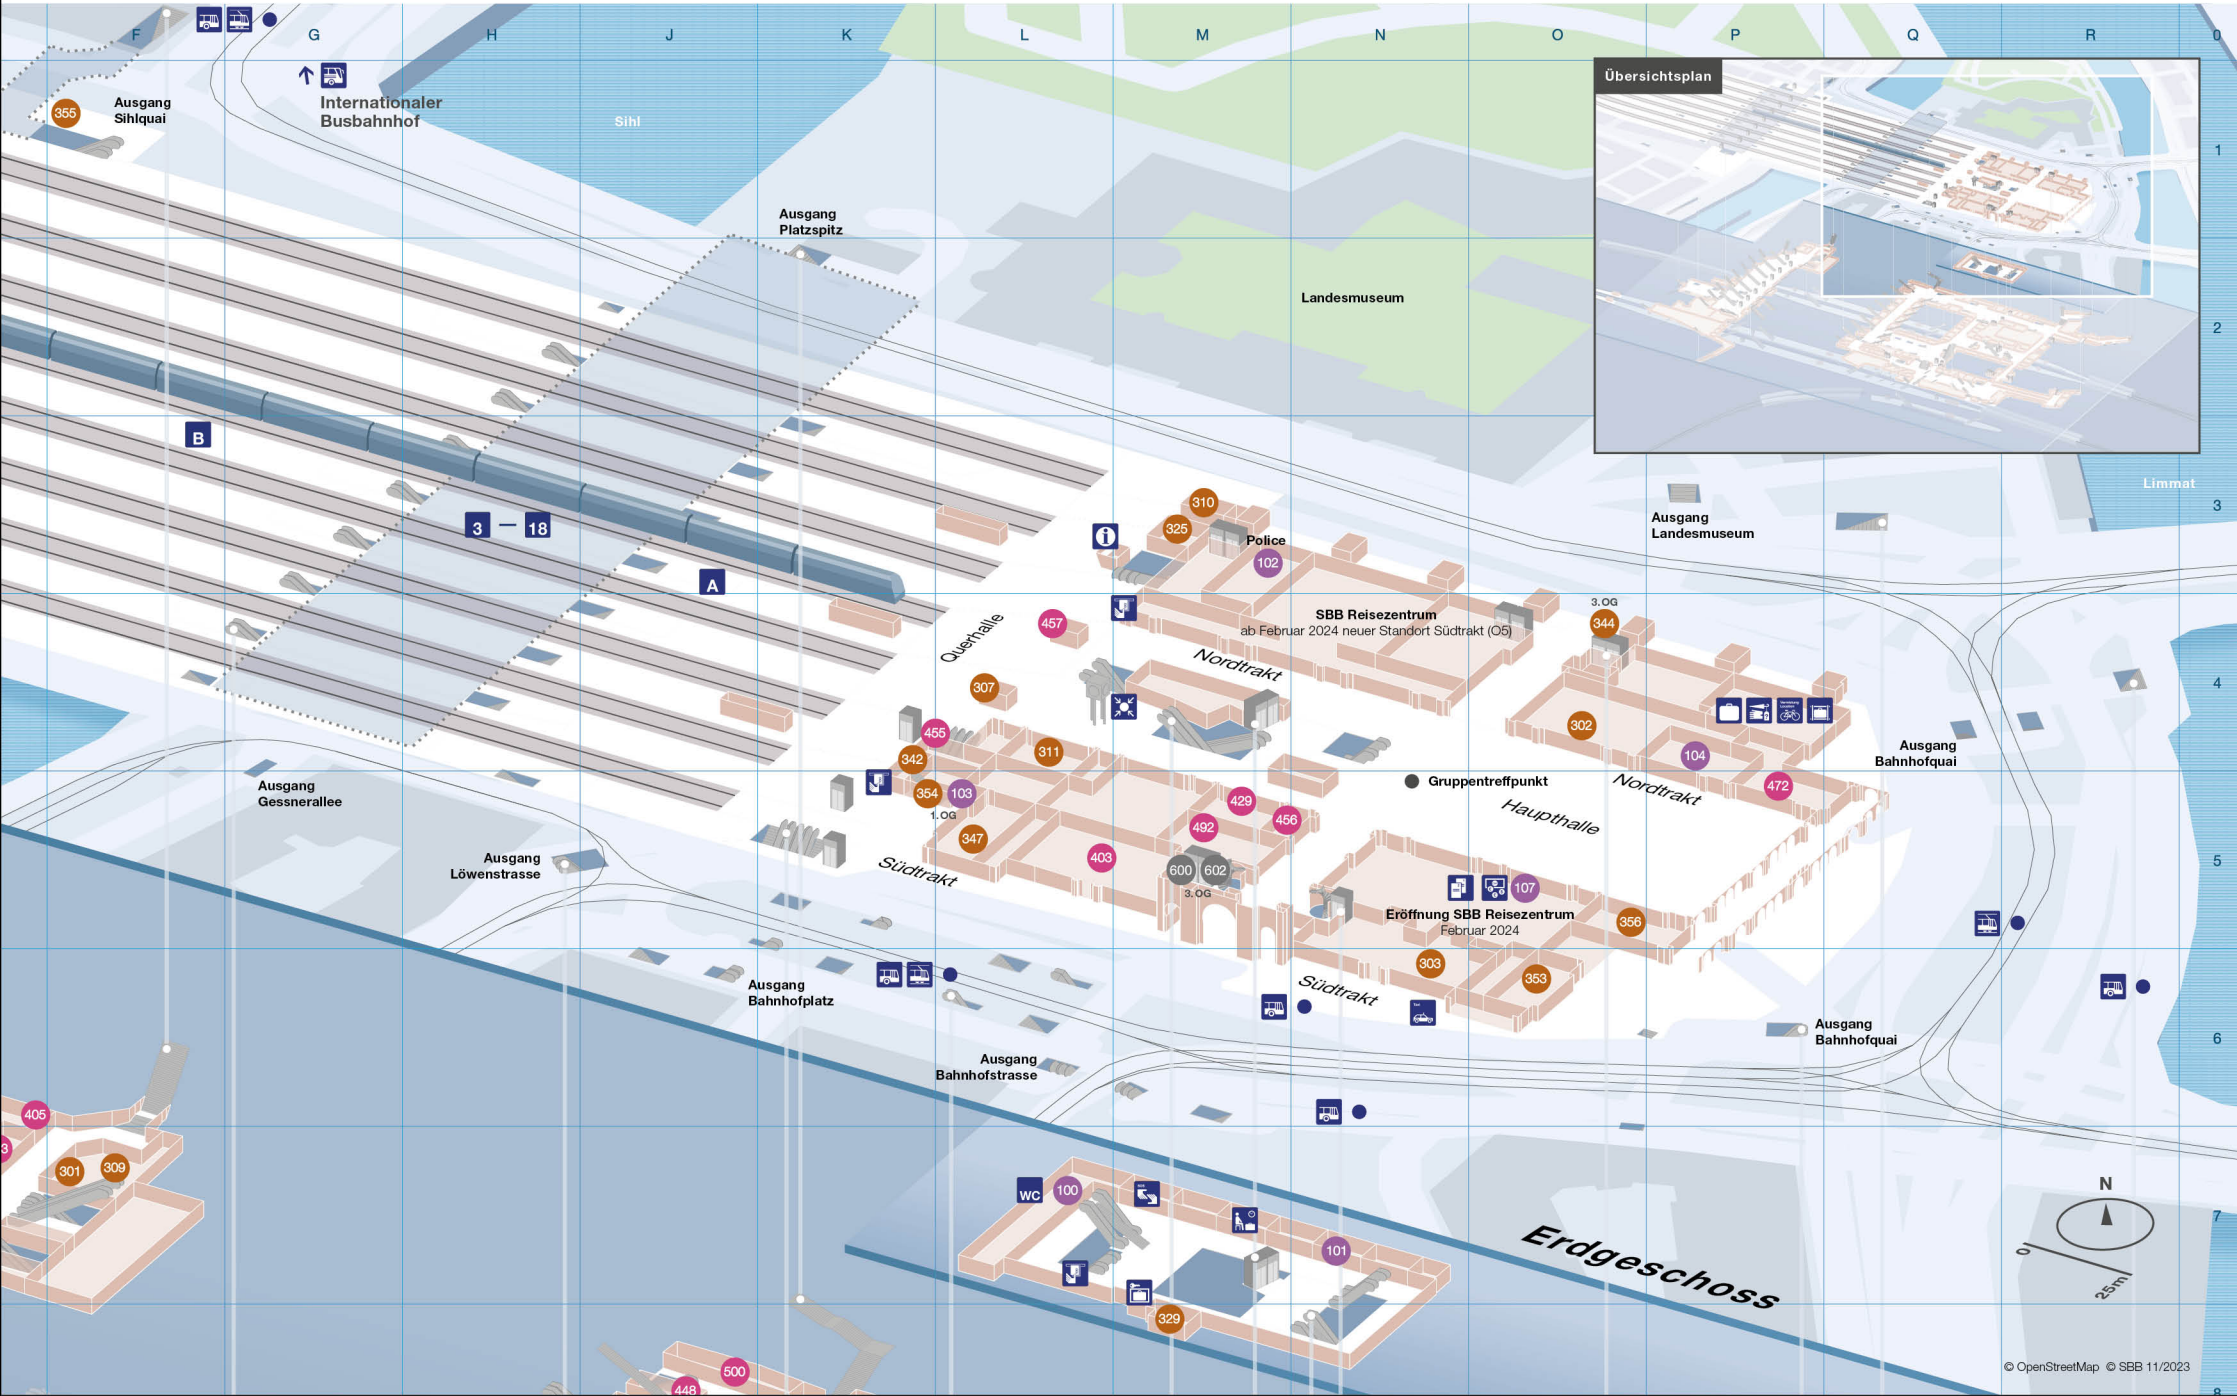

Bahnhof Zürich HB Innenplan

Bahnhof Zürich HB Innenplan

Bahnhof Zürich HB Umgebungsplan

Bahnhof Zürich HB Angebote

Öffentlicher Verkehr

3	Klusplatz — Kunsthaus — Zürich, Bahnhofplatz / HB — Zürich, Sihlquai / HB — Stauffacher — Albisrieden
4	Bahnhof Tiefenbrunnen — Bellevue — Zürich, Bahnhofquai / HB — Zürich, Sihlquai / HB — Limmatplatz — Schiffbau — Bahnhof Altstetten Nord
6	Bahnhof Enge — Paradeplatz — Zürich, Bahnhofquai / HB — ETH/Universitätsspital — Zoo
7	Wollishofen — Bahnhof Enge — Zürich, Bahnhofstrasse / HB — Schaffhauserplatz — Schwamendingen — Bahnhof Stettbach
10	Zürich, Bahnhofplatz / HB — Oerlikon — Glattbrugg — Zürich Flughafen
11	Rehalp — Bellevue — Zürich, Bahnhofstrasse / HB — Zürich, Bahnhofquai / HB — Messe/Hallenstadion — Auzelg
13	Albisgütli — Paradeplatz — Zürich, Bahnhofstrasse / HB — Zürich, Bahnhofquai / HB — Zürich, Sihlquai / HB — Höngg — Frankental
14	Triemli — Stauffacher — Zürich, Sihlpost / HB — Zürich, Bahnhofplatz / HB — Zürich, Bahnhofquai / HB — Bahnhof Oerlikon Ost — Seebach
17	Albisgütli — Paradeplatz — Zürich, Bahnhofstrasse / HB — Zürich, Bahnhofquai / HB — Zürich, Sihlquai / HB — Limmatplatz — Escher-Wyss-Platz — Hardturm — Werdhölzli
31	Kienastenvies — Klusplatz — Hegibachplatz — Zürich, Bahnhofplatz / HB — Zürich, Sihlpost / HB — Altstetten — Hermeschloo
46	Zürich, Bahnhofquai / HB — Bahnhof Wipkingen — Höngg — Rüthof
	Zürich Central (Polybahn) — Polyterrasse ETH
N	Nachtbusse Informationen an den Haltestellen und unter www.vbz.ch