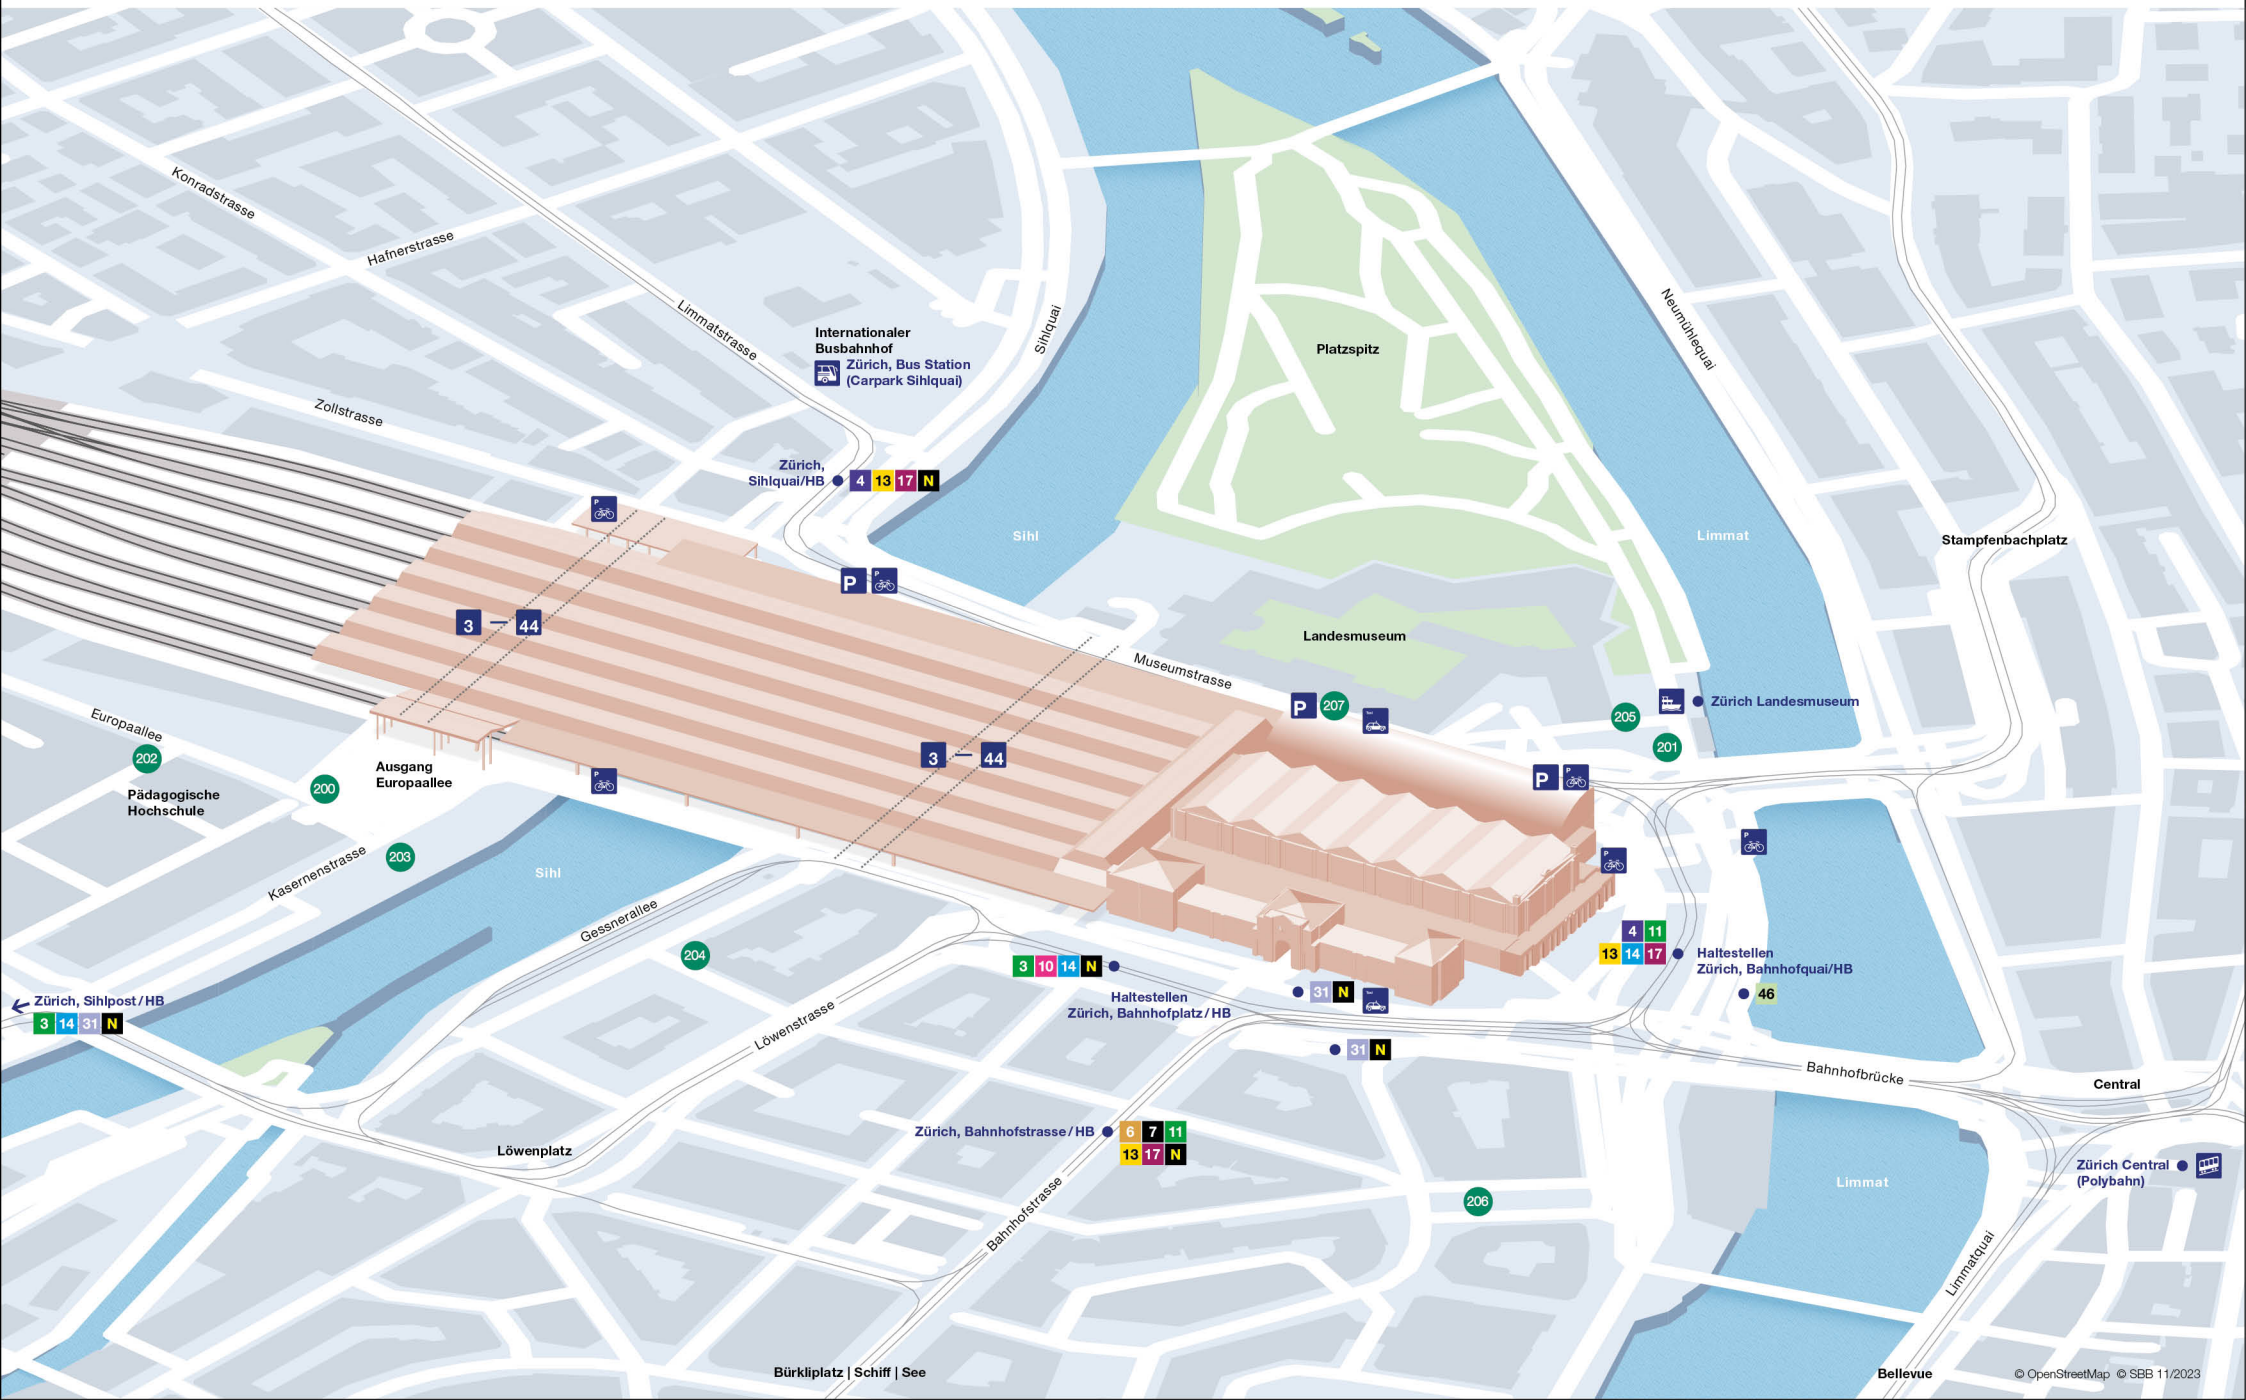

Bahnhof Zürich HB Innenplan

Bahnhof Zürich HB Innenplan

Bahnhof Zürich HB Umgebungsplan

Bahnhof Zürich HB Angebote

Öffentlicher Verkehr

3	Klusplatz — Kunsthaus — Zürich, Bahnhofplatz / HB — Zürich, Sihlquai / HB — Stauffacher — Albisrieden
4	Bahnhof Tiefenbrunnen — Bellevue — Zürich, Bahnhofquai / HB — Zürich, Sihlquai / HB — Limmatplatz — Schiffbau — Bahnhof Altstetten Nord
6	Bahnhof Enge — Paradeplatz — Zürich, Bahnhofquai / HB — ETH/Universitätsspital — Zoo
7	Wollishofen — Bahnhof Enge — Zürich, Bahnhofstrasse / HB — Schaffhauserplatz — Schwamendingen — Bahnhof Stettbach
10	Zürich, Bahnhofplatz / HB — Oerlikon — Glattbrugg — Zürich Flughafen
11	Rehalp — Bellevue — Zürich, Bahnhofstrasse / HB — Zürich, Bahnhofquai / HB — Messe/Hallenstadion — Auzelg
13	Albisgütli — Paradeplatz — Zürich, Bahnhofstrasse / HB — Zürich, Bahnhofquai / HB — Zürich, Sihlquai / HB — Höngg — Frankental
14	Triemli — Stauffacher — Zürich, Sihlpost / HB — Zürich, Bahnhofplatz / HB — Zürich, Bahnhofquai / HB — Bahnhof Oerlikon Ost — Seebach
17	Albisgütli — Paradeplatz — Zürich, Bahnhofstrasse / HB — Zürich, Bahnhofquai / HB — Zürich, Sihlquai / HB — Limmatplatz — Escher-Wyss-Platz — Hardturm — Werdhölzli
31	Kienastenvies — Klusplatz — Hegibachplatz — Zürich, Bahnhofplatz / HB — Zürich, Sihlpost / HB — Altstetten — Hermeschloo
46	Zürich, Bahnhofquai / HB — Bahnhof Wipkingen — Höngg — Rüthof
	Zürich Central (Polybahn) — Polyterrasse ETH
N	Nachtbusse Informationen an den Haltestellen und unter www.vbz.ch