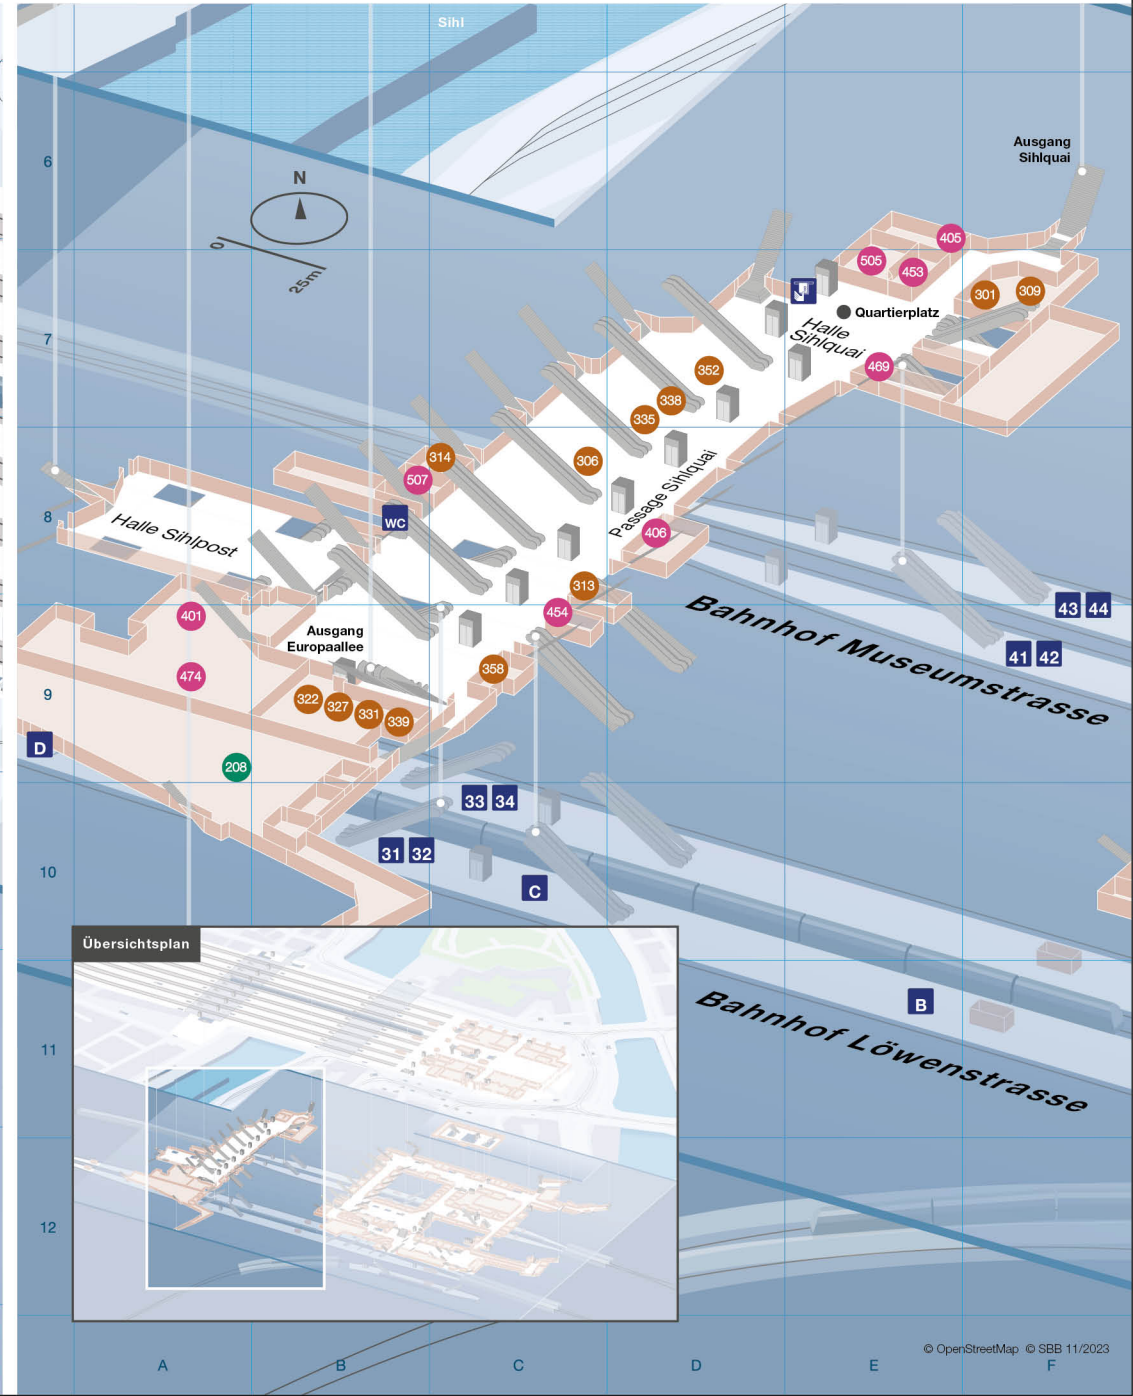

Bahnhof Zürich HB Innenplan

Bahnhof Zürich HB Innenplan

Bahnhof Zürich HB Umgebungsplan

Bahnhof Zürich HB Angebote

Öffentlicher Verkehr

3	Klusplatz — Kunsthaus — Zürich, Bahnhofplatz / HB — Zürich, Sihlquai / HB — Stauffacher — Albisrieden
4	Bahnhof Tiefenbrunnen — Bellevue — Zürich, Bahnhofquai / HB — Zürich, Sihlquai / HB — Limmatplatz — Schiffbau — Bahnhof Altstetten Nord
6	Bahnhof Enge — Paradeplatz — Zürich, Bahnhofquai / HB — ETH/Universitätsspital — Zoo
7	Wollishofen — Bahnhof Enge — Zürich, Bahnhofstrasse / HB — Schaffhauserplatz — Schwamendingen — Bahnhof Stettbach
10	Zürich, Bahnhofplatz / HB — Oerlikon — Glattbrugg — Zürich Flughafen
11	Rehalp — Bellevue — Zürich, Bahnhofstrasse / HB — Zürich, Bahnhofquai / HB — Messe/Hallenstadion — Auzelg
13	Albisgütli — Paradeplatz — Zürich, Bahnhofstrasse / HB — Zürich, Bahnhofquai / HB — Zürich, Sihlquai / HB — Höngg — Frankental
14	Triemli — Stauffacher — Zürich, Sihlpost / HB — Zürich, Bahnhofplatz / HB — Zürich, Bahnhofquai / HB — Bahnhof Oerlikon Ost — Seebach
17	Albisgütli — Paradeplatz — Zürich, Bahnhofstrasse / HB — Zürich, Bahnhofquai / HB — Zürich, Sihlquai / HB — Limmatplatz — Escher-Wyss-Platz — Hardturm — Werdhölzli
31	Kienastenvies — Klusplatz — Hegibachplatz — Zürich, Bahnhofplatz / HB — Zürich, Sihlpost / HB — Altstetten — Hermeschloo
46	Zürich, Bahnhofquai / HB — Bahnhof Wipkingen — Höngg — Rüthof
	Zürich Central (Polybahn) — Polyterrasse ETH
N	Nachtbusse Informationen an den Haltestellen und unter www.vbz.ch