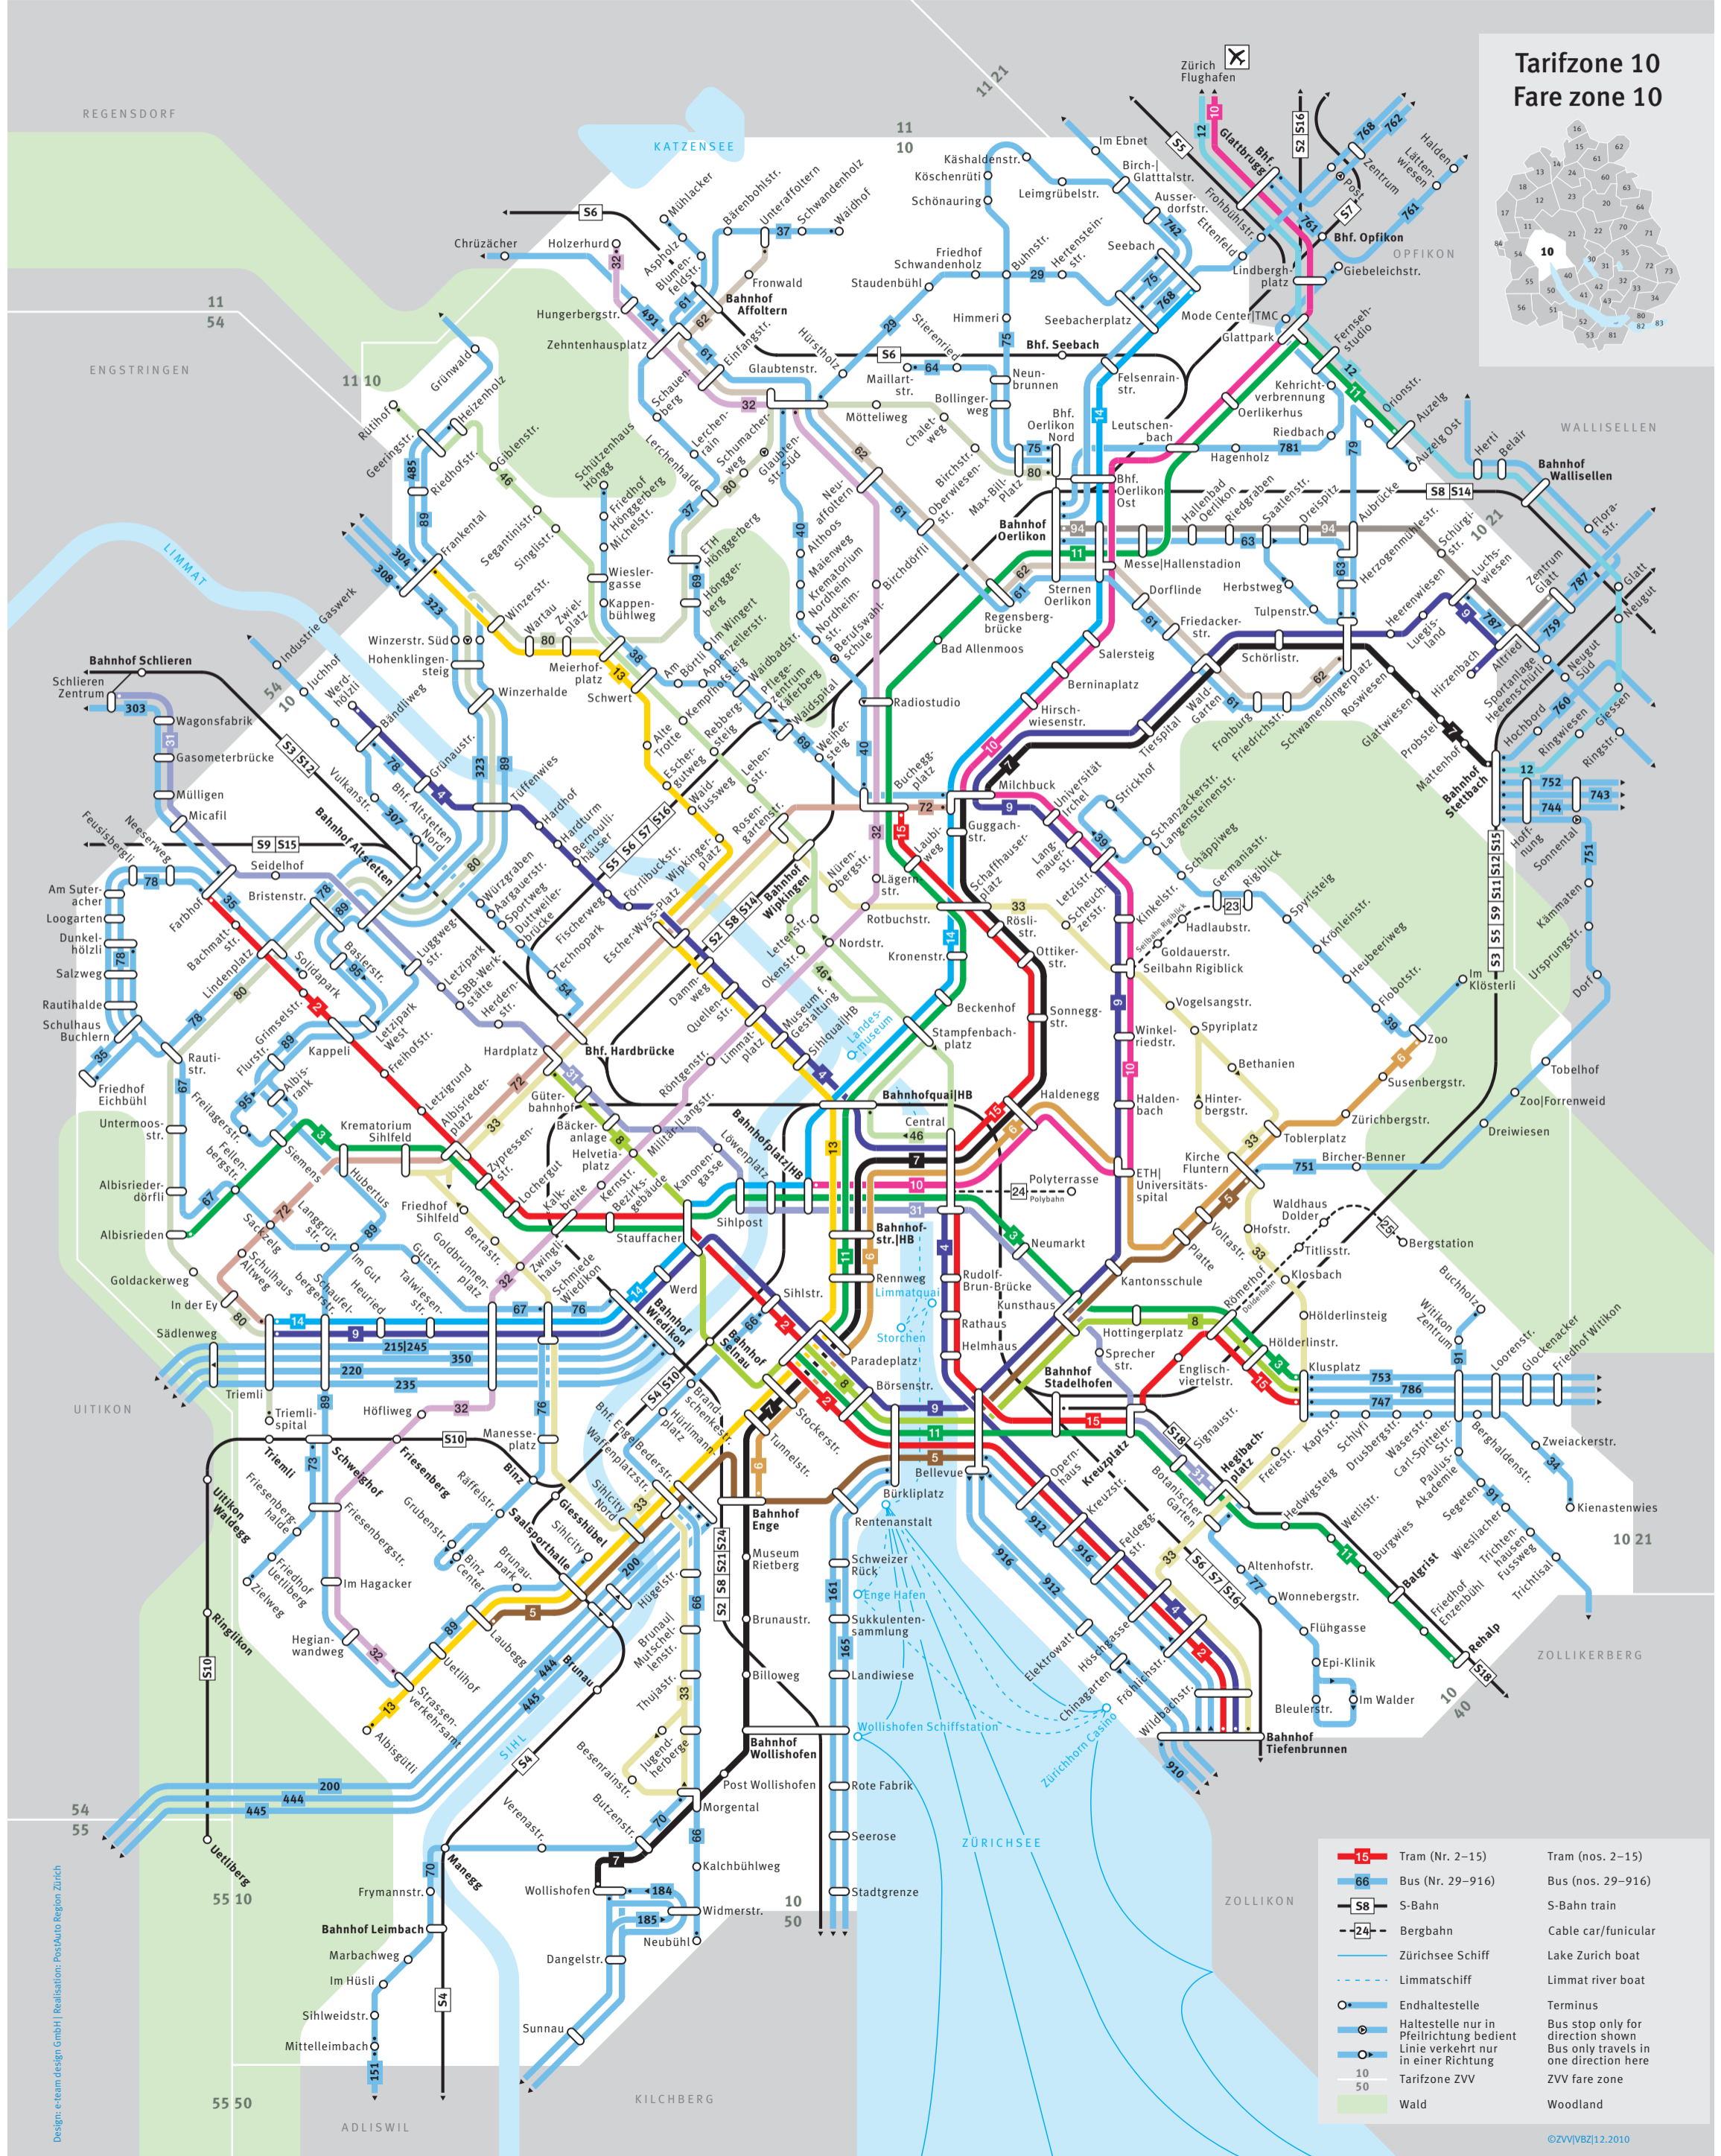

Tarifzone 10
Fare zone 10

15	Tram (Nr. 2–15)	Tram (nos. 2–15)
66	Bus (Nr. 29–916)	Bus (nos. 29–916)
58	S-Bahn	S-Bahn train
24	Bergbahn	Cable car/funicular
	Zürichsee Schiff	Lake Zurich boat
	Limmat Schiff	Limmat river boat
	Endhaltestelle	Terminus
	Haltestelle nur in Pfeilrichtung bedient	Bus stop only for direction shown
	Linie verkehrt nur in einer Richtung	Bus only travels in one direction here
	Tarifzone ZVV	ZVV fare zone
	Wald	Woodland